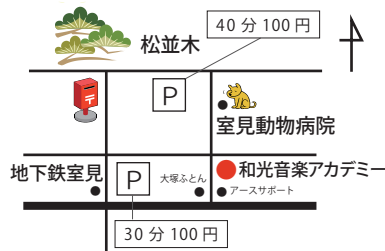

和光音楽アカデミー

交通案内

- ・福岡市営地下鉄（福岡空港線）室見駅下車 ③出口より徒歩1分
- ・西鉄バス「室見1丁目」下車 徒歩1分
- ・福岡都市高速「愛宕ランプ」より2～3分

駐車場のご案内

イベント時、駐車場はイベント主催者・スタッフ専用となりますので、一般のお客様は、交通機関をご利用いただくか、お近くの100円パーキングをご利用ください。

和光ビル裏、『ビル側』『真ん中』の2列（計6台）です。

絵画教室の駐車スペースには、満車時でも絶対に駐車しないよう気をつけてください。

駐車場利用者は、次のことを必ず守ってください。

- ① 車は必ず奥から詰めて停めてください。
- ② 車の入れ替えが困難な方は、利用しないでください。（お近くに100円パークがあります。）
- ③ 『ビル側』『真ん中』の2列のみの利用となります。

駐車禁止スペース

絵画教室用駐車スペース（図参照）は、いかなる場合でも駐車禁止です。満車時は、お近くの100円パーク（図参照）をご利用ください。